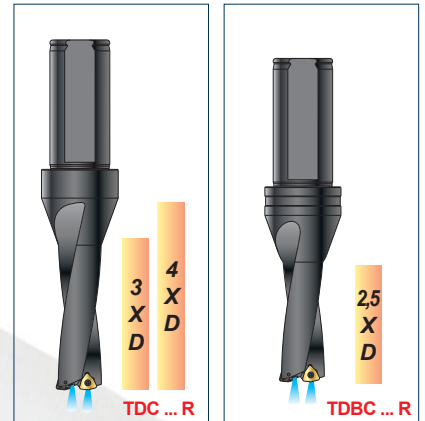

Punta ad inserti - Indexable inserts drilling tools -
Wendeplattenvollbohrer - Foret à plaquettes - Brocas con plaquitas

SET
cod. **PTDC ... R**

SET
cod. **PTDBC ... R**

INSERTI IN PROMO - PROMO INSERTS - PROMO-PLATTEN - PLAQUETTES EN PROMOT. - PLAQUITAS EN PROMO	l	d	S	d1	r	a°
WCMX 030208 .S62	3,46	5,56	2,38	2,5	0,8	7
WCMX 040208 .S62	3,99	6,35	2,38	2,8	0,8	7
WCMX 050308 .S62	5,07	7,94	3,18	3,4	0,8	7
WCMX 06T308 .S62	6,14	9,52	3,97	3,8	0,8	7
WCMX 080412 .S62	8,14	12,7	4,76	4,4	1,2	7
GRADO - QUALITY - QUALITÄT - NUANCE - CALIDAD	P	M	K	N	S	H
T7530	●	●	○	○	○	

cod.	CONTENUTO DEL SET SET CONTENT SET INHALT LISTE DES PRIX CONTENU DE L'ENSEMBLE CONTENIDO DEL SET	PREZZO LISTINO PRICELIST LISTENPREIS LISTE DES PRIX PRECIO LISTIN €	PREZZO NETTO PROMO NET PROMO PRICE AKTIONSPREIS NETTO PROMOT. PRIX NET PRECIO NETO PROMOC. €
PTDC (...) 30 R	N.1 TDC (Ø17,5 - Ø20,5)30 R N.10 WCMX 030208 .S62 T7530	TOT 435	TOT 208
PTDC (...) 30 R	N.1 TDC (Ø21 - Ø23) 30 R N.10 WCMX 040208 .S62 T7530	TOT 435	TOT 210
PTDC (...) 30 R	N.1 TDC (Ø23,5 - Ø25,5)30 R N.10 WCMX 040208 .S62 T7530	TOT 441	TOT 213
PTDC (...) 30 R	N.1 TDC (Ø26 - Ø29) 30 R N.10 WCMX 050308 .S62 T7530	TOT 441	TOT 215
PTDC 30030 R	N.1 TDC (Ø30) 30 R N.10 WCMX 050308 .S62 T7530	TOT 470	TOT 227
PTDC (...) 30 R	N.1 TDC (Ø31 - Ø35) 30 R N.10 WCMX 06T308 .S62 T7530	TOT 477	TOT 231
PTDC (...) 30 R	N.1 TDC (Ø36 - Ø40) 30 R N.10 WCMX 06T308 .S62 T7530	TOT 498	TOT 240
PTDC 41030 R	N.1 TDC (Ø41) 30 R N.10 WCMX 06T308 .S62 T7530	TOT 504	TOT 243
PTDC (...) 30 R	N.1 TDC (Ø42 - Ø44) 30 R N.10 WCMX 080412 .S62 T7530	TOT 521	TOT 250
PTDC (...) 30 R	N.1 TDC (Ø45 - Ø48) 30 R N.10 WCMX 080412 .S62 T7530	TOT 551	TOT 265
PTDC (...) 30 R	N.1 TDC (Ø49 - Ø53) 30 R N.10 WCMX 080412 .S62 T7530	TOT 578	TOT 277
PTDC (...) 30 R	N.1 TDC (Ø54 - Ø59) 30 R N.10 WCMX 080412 .S62 T7530	TOT 642	TOT 309